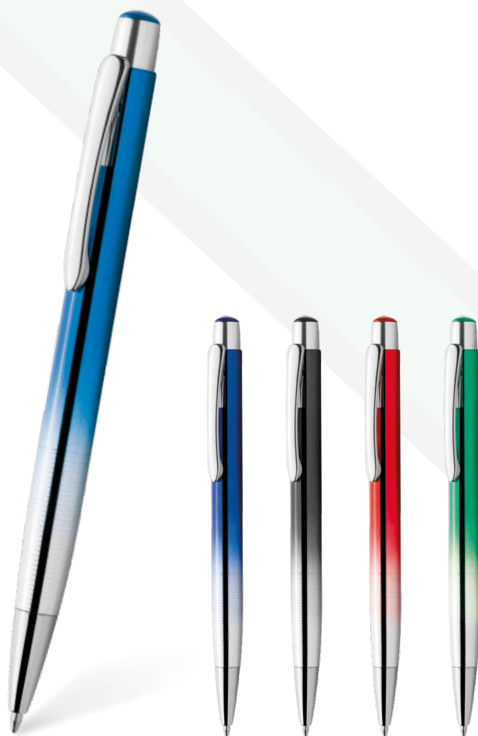

DPPD066

metallo ✓ REFILL NERO