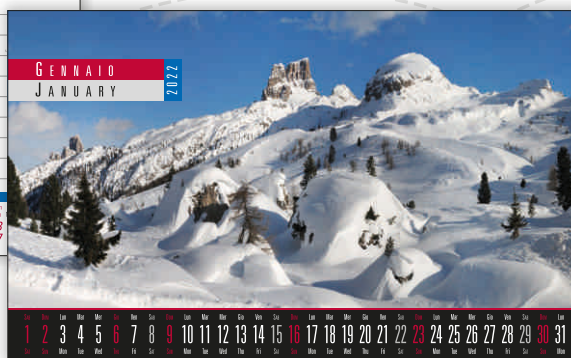

## Girevole Panorama

- mensile 13 fogli + copertina
- confezione: spirale
- f.to completo di supporto: 21 x 17,5 cm
- f.to pagina mensile: 21 x 12,8 cm
- spazio personalizzazione: 19 x 3 cm

art. DP79

f.to mm. 210x175

RETRO

FRONTE

FEBBRAIO

MARZO

APRILE

MAGGIO

GIUGNO

LUGLIO