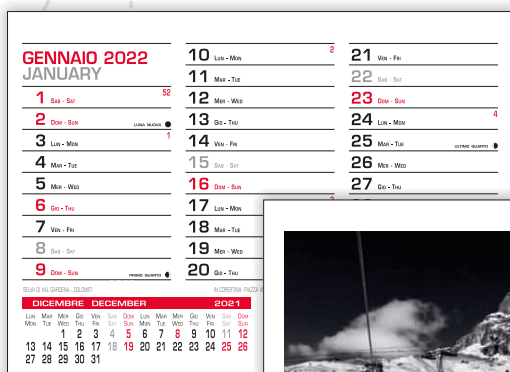

calendari da tavolo

art.
DP75

Girevole Black & White

- mensile 13 fogli + copertina
- confezione: spirale
- f.to completo di supporto: 17 x 17 cm
- f.to pagina mensile: 17 x 12,2 cm
- spazio personalizzazione: 15,5 x 3 cm

art. DP75

f.to mm. 170x170

Spazio per la personalizzazione
mm. 155x30

RETRO

FRONTE

FEBBRAIO

MARZO

APRILE

MAGGIO

GIUGNO

LUGLIO

AGOSTO

SETTEMBRE

OTTOBRE

NOVEMBRE

DICEMBRE