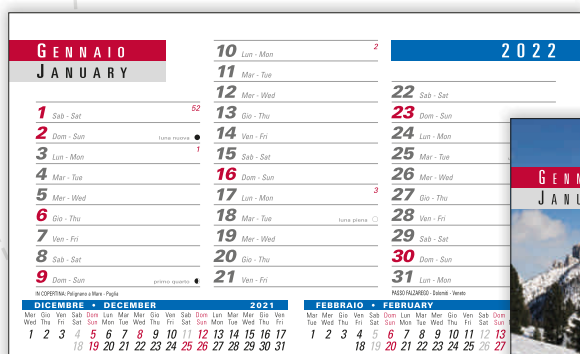

GIUGNO

LUGLIO

AGOSTO

SETTEMBRE

OTTOBRE

NOVEMBRE

DICEMBRE

# calendari da tavolo

art.  
DP79

## Girevole Panorama

- mensile 13 fogli + copertina
- confezione: spirale
- f.to completo di supporto: 21 x 17,5 cm
- f.to pagina mensile: 21 x 12,8 cm
- spazio personalizzazione: 19 x 3 cm

art. DP79

f.to mm. 210x175